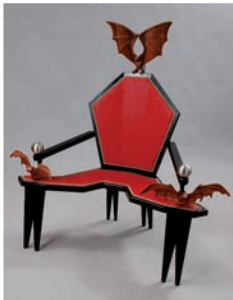

AUFTRAGSBESTÄTIGUNG für Kunst SM Möbel

T = 1,13 m
B = 1,25 m
H = 2,42 m

 Stück

X-Kreuz mit einem 20 m Seil zu je

660,- Euro

Kreuz in rot blau

Seil in rot weiß

Anpassen der Körpergröße

L = 2,00 m
B = 0,90 m
H = 0,74 m

 Stück

Foltertisch mit 20 m Seil zu je

585,- Euro

in rot blau

Seil in rot weiß

Möchten Sie noch weitere Seile bestellen

weiß 30m je 45,- Euro - Stück _____

rot 20m je 35,- Euro - Stück _____

T = 0,74 m
B = 1,50 m
H = 1,62 m

 Stück

Dominastuhl mit Fledermäusen zu je

750,- Euro

in rot blau

T = 1,26 m
B = 1,13 m
H = 1,21 m

 Stück