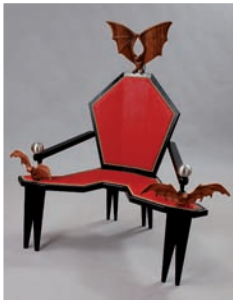

# AUFTRAGSBESTÄTIGUNG für Kunst SM Möbel

T = 1,13 m  
B = 1,25 m  
H = 2,42 m

Stück

**X-Kreuz mit einem 20 m Seil zu je**

**660,- Euro**

Kreuz in  rot  blau

Seil in  rot  weiß

Anpassen der Körpergröße

L = 2,00 m  
B = 0,90 m  
H = 0,74 m

Stück

**Foltertisch mit 20 m Seil zu je**

**585,- Euro**

in  rot  blau

Seil in  rot  weiß

Möchten Sie noch weitere Seile bestellen

weiß 30m je 45,- Euro - Stück \_\_\_\_\_

rot 20m je 35,- Euro - Stück \_\_\_\_\_

T = 0,74 m  
B = 1,50 m  
H = 1,62 m

Stück

**Dominastuhl mit Fledermäusen zu je**

**750,- Euro**

in  rot  blau

T = 1,26 m  
B = 1,13 m  
H = 1,21 m

Stück